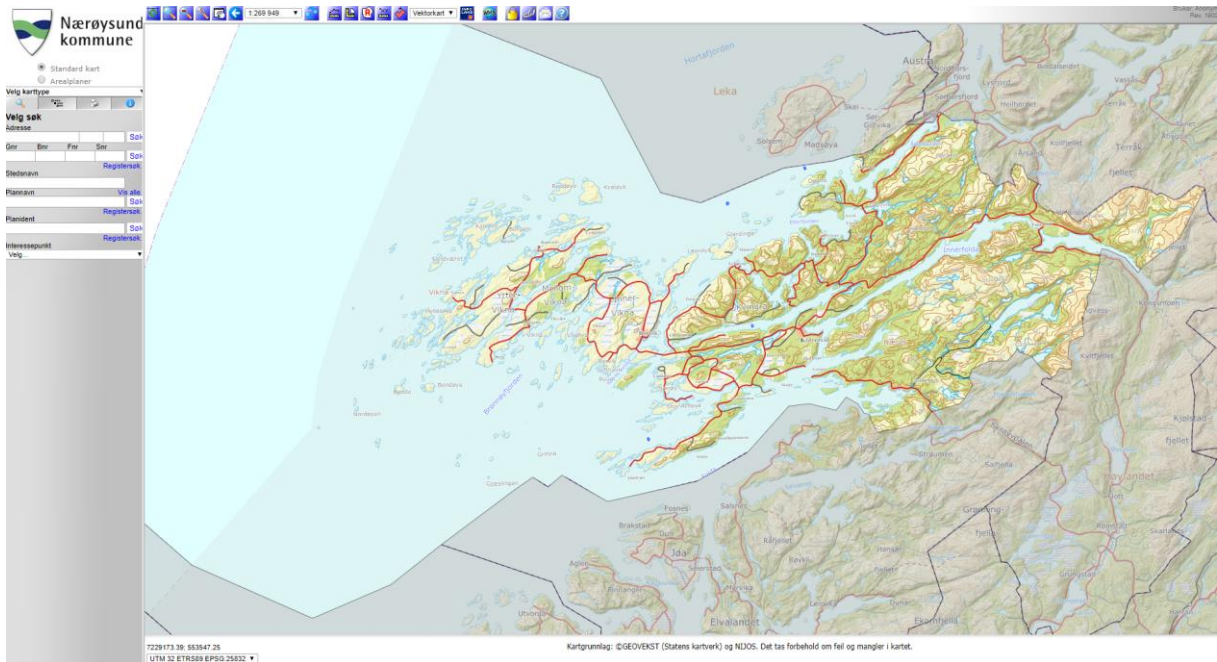

Hvordan finner jeg reguleringsplaner?

Hvordan slår jeg opp i planregisteret?

Klikk på planinnsyn, og det kommer opp nytt vindu med kart:

Velg type kart/plan ved å hake av arealplaner. Zoom til ønsket utsnitt her

Pek i kartet på ønsket område og valgt planområde markeres. Ved å klikke på markert område dukker plankart og bestemmelser opp i menyen til venstre.