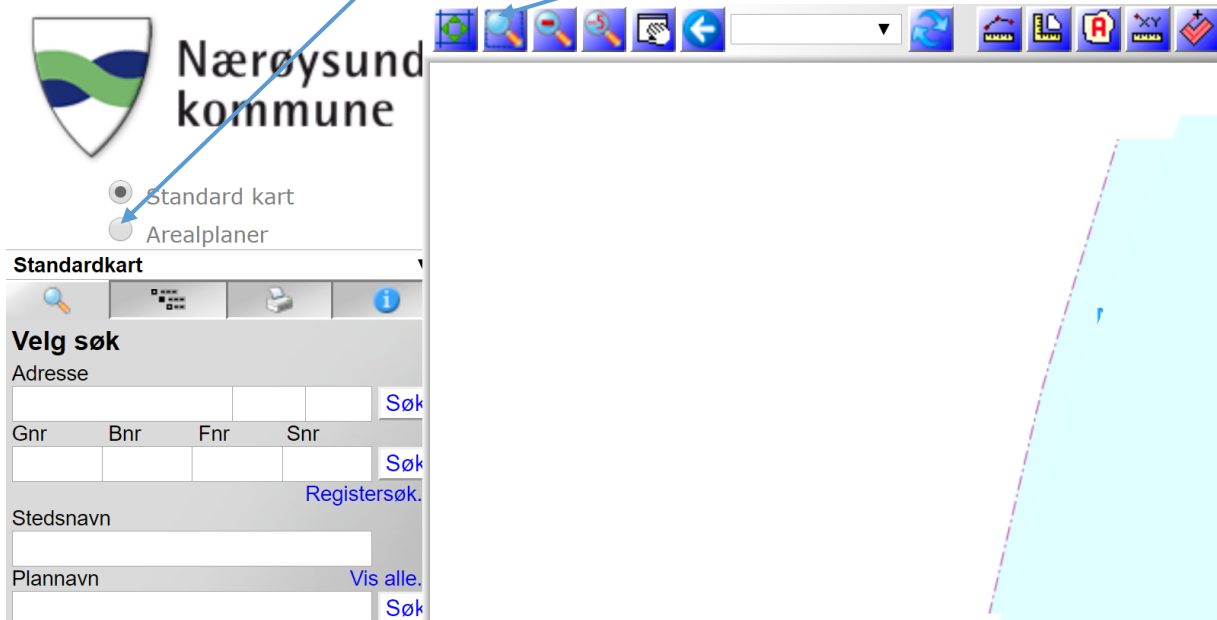

Hvordan finner jeg reguleringsplaner?

Hvordan slår jeg opp i planregisteret?

Klikk på planinnsyn, og det kommer opp nytt vindu med kart:

Velg type kart/plan ved å hake av arealplaner. Zoom til ønsket utsnitt her

Pek i kartet på ønsket område og valgt planområde markeres. Ved å klikke på markert område dukker plankart og bestemmelser opp i menyen til venstre.